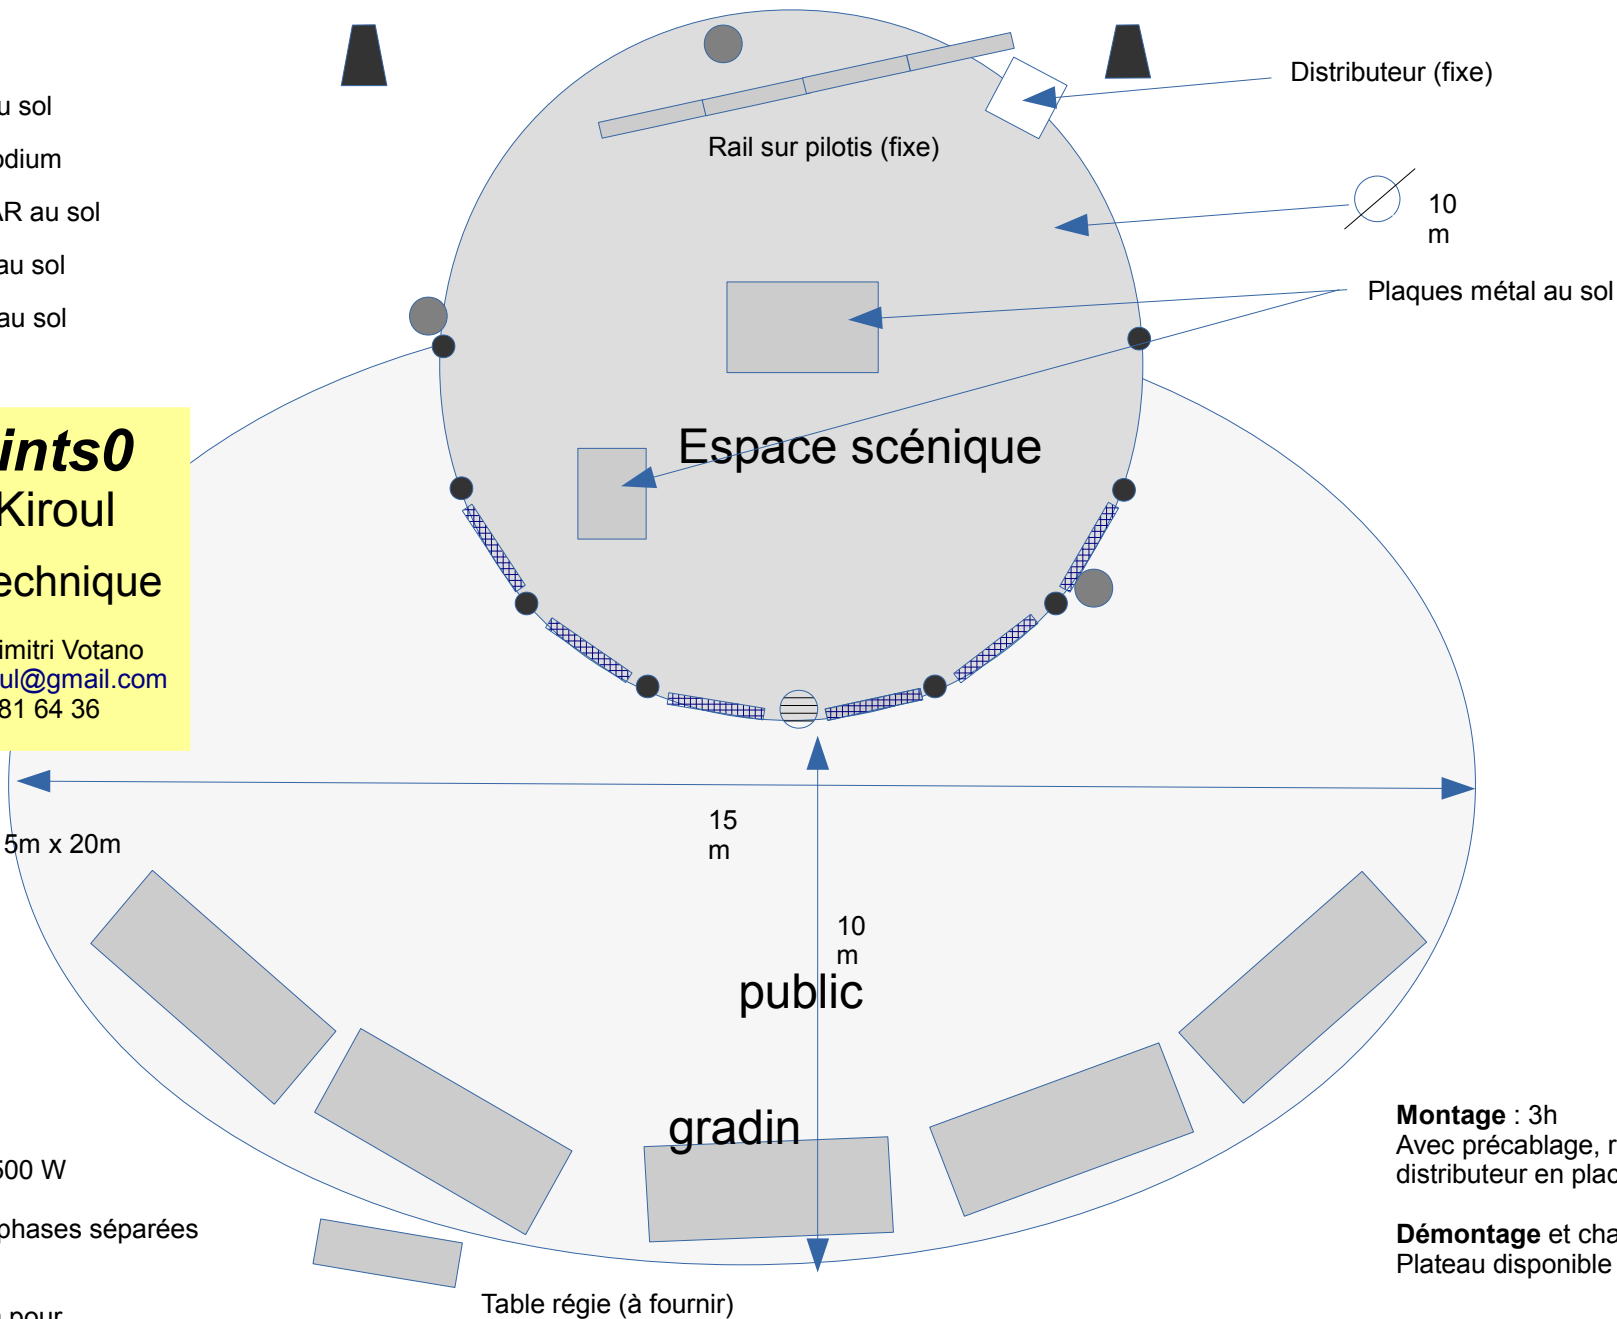

-  Haut parleur au sol
-  Lampadaire sodium
-  Episcope + PAR au sol
-  Tube néon au sol
-  Bornes LED au sol

**2points0**  
Cie Kiroul

Fiche technique

Contact Dimitri Votano  
directionkiroul@gmail.com  
06 22 81 64 36

Plateau + public : 15m x 20m  
Plateau : 10x10m  
Hauteur : 6,50m  
Sol plat

Durée : 55mn  
Jauge : 400 pers

Lumière : fournie

**à fournir**  
Sono amplifiée 2x500 W

2 prises 220v 16A phases séparées

Table pour régie  
+ 2 plateaux samia pour surélever la régie

**Montage** : 3h  
Avec précablage, rail et distributeur en place : 1h

**Démontage** et chargement : 2h  
Plateau disponible en 45mn